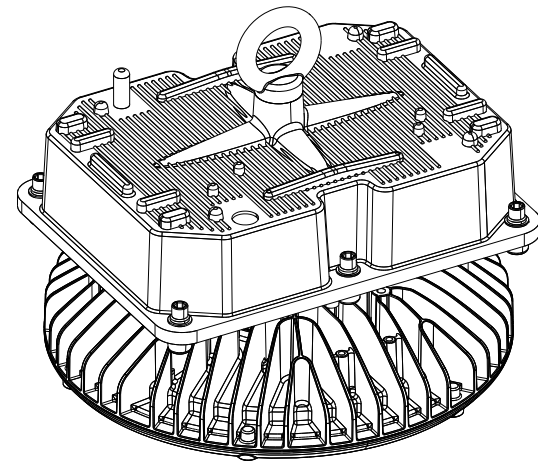

solar | light

STD CADDY HIGHBAY

Monteringsvejledning

100W/120W/150W/200W