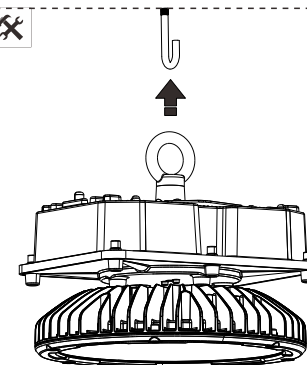

Note

Vi takker for deres indkøb.

Læs venligst monteringsvejledning grundigt igennem inden installation og behold den til senere brug.

Advarsel

1. For at undgå brand, elektrisk stød eller at skade armaturets elektronik, må lampen ikke ombygges uden leverandørens tilsagn.
2. Må kun installeres af en kvalificeret person.
3. Afbryd strømmen inden installation eller vedligehold på lampen.
4. Afbryd strømmen hvis der opstår røg eller armaturet begynder at lugte brændt.
5. Skil ikke lampen ad uden leverandørs godkendelse.
6. Rør venligst ikke ved driver under drift.
7. Det eksterne kabel på dette armatur må ikke udskiftes.
8. Armatur tilsluttes til medfølgende ledning.
9. LED Lyskilden i dette armatur må kun udskiftes af producent eller en certificeret agent for producent.
10. Armaturet må kun installeres uden for armslængde.
11. Må ikke installeres i områder med elektrisk ledende støv.
12. Max. installationshøjde er 30m.

Application

Med en unik formstøbt aluminiums køling, højtydende SMD LED chip, højeffektiv konstantstrøms- og konstantspændings-driver er denne LED Highbay designet til fabrikshaller, værksteder, lagelokaler, tankstationer, udstillingslokaler, supermarkeder, sportshaller og lignende områder.

Technical Parameters

Produkt Specifikationer	100W	120W	150W	200W
Input Voltage	AC200-240V			
Ydre Dimensioner	Ø292 x 242mm (Ø11.5" x 9.53")			
Netto Vægt	5.5±0.3kg(12.13±0.66Lbs)			5.7±0.3kg (12.57±0.66Lbs)
Arbejdstemperatur	-30°C to +50°C (-22°F to +122°F)			-30°C to +45°C (-22°F to +113°F)
Lager temperatur	-40°C to +70°C (-40°F to +158°F)			

Installation Instructions

Loop hanging installation

Physical Dimensions(mm/inch)

1.

2.

Wiring Diagram

DIMMABLE