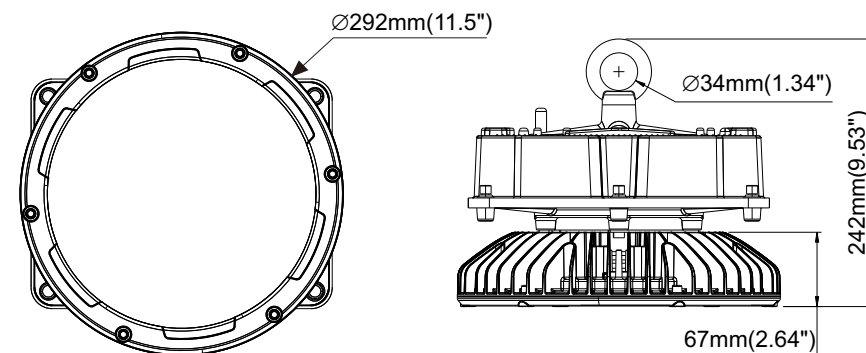

## Technical Parameters

Produkt Specifikationer	100W	120W	150W	200W
Input Voltage	AC200-240V			
Ydre Dimensioner	Ø292 x 242mm (Ø11.5" x 9.53")			
Netto Vægt	5.5±0.3kg(12.13±0.66Lbs)			5.7±0.3kg (12.57±0.66Lbs)
Arbejdstemperatur	-30°C to +50°C (-22°F to +122°F)			-30°C to +45°C (-22°F to +113°F)
Lager temperatur	-40°C to +70°C (-40°F to +158°F)			

#### Physical Dimensions(mm/inch)

1.

2.